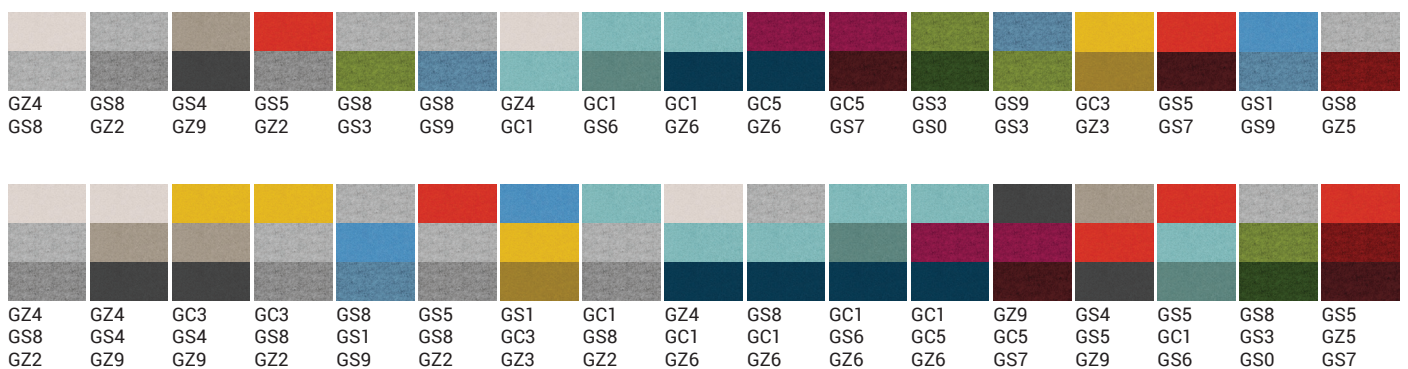

- ① AR1101 – L15 L15 L21 J4 A
- ② AR1201 – L11 L11 L11 J4 A
- ③ AR1301 - L11 L11 L11 J4 A
- ④ ARU401 – D2 J4 A - EU
- ⑤ ARU501 - J4 A 1
- ⑥ AR1601 - J4 A
- ⑦ AR1701 - KJO

Step, Step Melange

## Color combinations

- ① AR1101 – GC5 GC5 GS7 J4 A
- ② AR1201 – GS8 GS8 GZ2 J4 A
- ③ AR1301 - GS8 GS8 GZ2 J4 A
- ④ ARU401 – D2 J4 A - EU
- ⑤ ARU501 - J4 A 1
- ⑥ AR1601 - J4 A
- ⑦ AR1701 - KJ0

- ① AR1101 – GS5 GZ5 GS7 J4 A
- ② AR1201 – GC3 GC3 GZ J4 A
- ③ AR1302 – D1 J4 A
- ④ ARU401 – D1 J4 A - EU
- ⑤ ARU501 - J4 A 1
- ⑥ AR1601 - J4 A
- ⑦ AR1701 - KJ0

## Velito Presto

Color combinations

- ① AR1101 – S53 S50 S53 J4 A
- ② AR1201 – S08 S16 S08 J4 A
- ③ AR1302 – D1 J4 A
- ④ ARU401 – D1 J4 A - EU
- ⑤ ARU501 - J4 A 1
- ⑥ AR1601 - J4 A
- ⑦ AR1701 - KJ0

- ① AR1101 – S68 S62 S69 J4 A
- ② AR1201 – L11 L11 L11 J4 A
- ③ AR1301 - L11 L11 L11 J4 A
- ④ ARU401 – D2 J4 A - EU
- ⑤ ARU501 - J4 A 1
- ⑥ AR1601 - J4 A
- ⑦ AR1701 - KJ0

## Color combinations

- ① AR1102 - J4 A
- ② AR1201 - LT17 LT17 LT16 J4 A
- ③ AR1301 - LT17 LT17 LT16 J4 A
- ④ ARU401 - D2 J4 A - EU
- ⑤ ARU501 - J4 A 1
- ⑥ AR1601 - J4 A
- ⑦ AR1701 - KJ0

- ① AR1102 - D2 A
- ② AR1201 - GS1 GS1 GS1 J4 A
- ③ AR1301 - GS1 GS1 GS1 J4 A
- ④ ARU402 - D2 J4 A - EU
- ⑤ ARU501 - J4 A 1
- ⑥ AR1601 - J4 A
- ⑦ AR1701 - KJ0