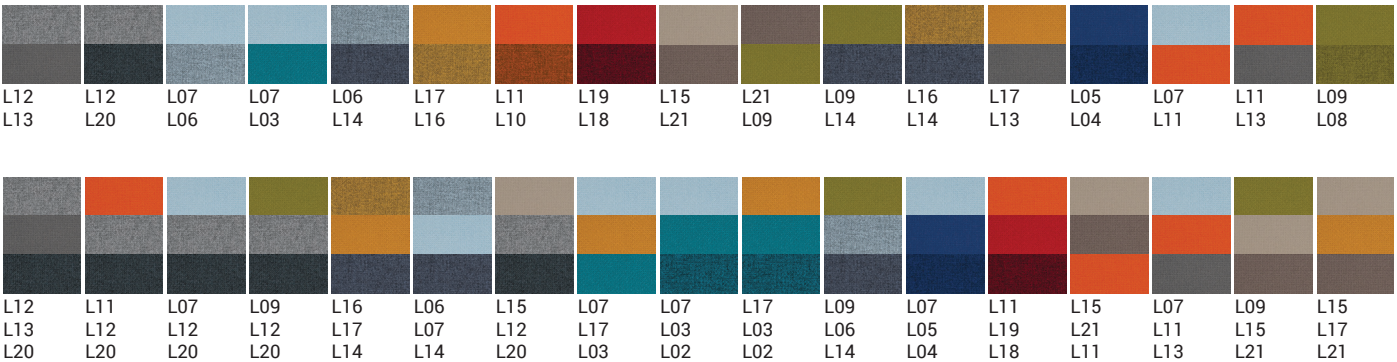

Step, Step Melange