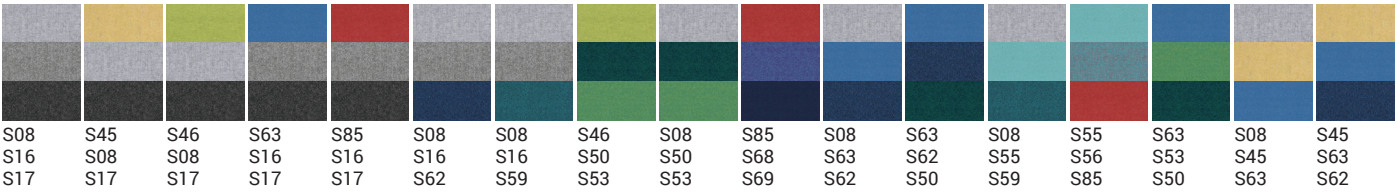

## Color combinations

- ① AR1101 – GC5 GC5 GS7 J4 A
- ② AR1201 – GS8 GS8 GZ2 J4 A
- ③ AR1301 - GS8 GS8 GZ2 J4 A
- ④ ARU401 – D2 J4 A - EU
- ⑤ ARU501 - J4 A 1
- ⑥ AR1601 - J4 A
- ⑦ AR1701 - KJ0

- ① AR1101 – GS5 GZ5 GS7 J4 A
- ② AR1201 – GC3 GC3 GZ J4 A
- ③ AR1302 – D1 J4 A
- ④ ARU401 – D1 J4 A - EU
- ⑤ ARU501 - J4 A 1
- ⑥ AR1601 - J4 A
- ⑦ AR1701 - KJ0

## Velito Presto

Color combinations

- ① AR1101 – S53 S50 S53 J4 A
- ② AR1201 – S08 S16 S08 J4 A
- ③ AR1302 – D1 J4 A
- ④ ARU401 – D1 J4 A - EU
- ⑤ ARU501 - J4 A 1
- ⑥ AR1601 - J4 A
- ⑦ AR1701 - KJ0

- ① AR1101 – S68 S62 S69 J4 A
- ② AR1201 – L11 L11 L11 J4 A
- ③ AR1301 - L11 L11 L11 J4 A
- ④ ARU401 – D2 J4 A - EU
- ⑤ ARU501 - J4 A 1
- ⑥ AR1601 - J4 A
- ⑦ AR1701 - KJ0

## Color combinations

- ① AR1102 - J4 A
- ② AR1201 - LT17 LT17 LT16 J4 A
- ③ AR1301 - LT17 LT17 LT16 J4 A
- ④ ARU401 - D2 J4 A - EU
- ⑤ ARU501 - J4 A 1
- ⑥ AR1601 - J4 A
- ⑦ AR1701 - KJ0

- ① AR1102 - D2 A
- ② AR1201 - GS1 GS1 GS1 J4 A
- ③ AR1301 - GS1 GS1 GS1 J4 A
- ④ ARU402 - D2 J4 A - EU
- ⑤ ARU501 - J4 A 1
- ⑥ AR1601 - J4 A
- ⑦ AR1701 - KJ0