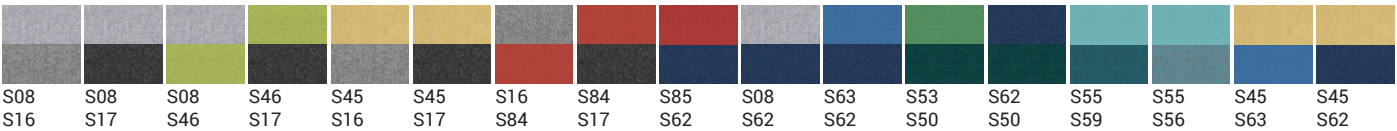

## Color combinations

- ① AR1101 – GC5 GC5 GS7 J4 A
- ② AR1201 – GS8 GS8 GZ2 J4 A
- ③ AR1301 - GS8 GS8 GZ2 J4 A
- ④ ARU401 – D2 J4 A - EU
- ⑤ ARU501 - J4 A 1
- ⑥ AR1601 - J4 A
- ⑦ AR1701 - KJ0

- ① AR1101 – GS5 GZ5 GS7 J4 A
- ② AR1201 – GC3 GC3 GZ J4 A
- ③ AR1302 – D1 J4 A
- ④ ARU401 – D1 J4 A - EU
- ⑤ ARU501 - J4 A 1
- ⑥ AR1601 - J4 A
- ⑦ AR1701 - KJ0

## Velito Presto

Color combinations

- ① AR1101 – S53 S50 S53 J4 A
- ② AR1201 – S08 S16 S08 J4 A
- ③ AR1302 – D1 J4 A
- ④ ARU401 – D1 J4 A - EU
- ⑤ ARU501 - J4 A 1
- ⑥ AR1601 - J4 A
- ⑦ AR1701 - KJ0

- ① AR1101 – S68 S62 S69 J4 A
- ② AR1201 – L11 L11 L11 J4 A
- ③ AR1301 - L11 L11 L11 J4 A
- ④ ARU401 – D2 J4 A - EU
- ⑤ ARU501 - J4 A 1
- ⑥ AR1601 - J4 A
- ⑦ AR1701 - KJ0

## Color combinations

- ① AR1102 - J4 A
- ② AR1201 - LT17 LT17 LT16 J4 A
- ③ AR1301 - LT17 LT17 LT16 J4 A
- ④ ARU401 - D2 J4 A - EU
- ⑤ ARU501 - J4 A 1
- ⑥ AR1601 - J4 A
- ⑦ AR1701 - KJ0

- ① AR1102 - D2 A
- ② AR1201 - GS1 GS1 GS1 J4 A
- ③ AR1301 - GS1 GS1 GS1 J4 A
- ④ ARU402 - D2 J4 A - EU
- ⑤ ARU501 - J4 A 1
- ⑥ AR1601 - J4 A
- ⑦ AR1701 - KJ0